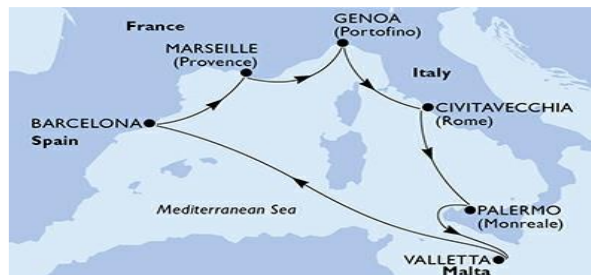

FRIGERIO VIAGGI®

Organizzazione tecnica: MSC Crociere

CROCIERA MSC WORLD EUROPA MEDITERRANEO

Data	Itinerario	Arrivo	Partenza
31/12/23	Genova	-	18:00
01/01/24	Civitavecchia	07:00	19:00
02/01/24	Palermo	09:00	17:00
03/01/24	La Valletta (Malta)	10:00	18:00
04/01/24	In Navigazione	-	-
05/01/24	Barcellona (Spagna)	07:00	18:00
06/01/24	Marsiglia(Francia)	08:00	18:00
07/01/24	Genova	08:00	