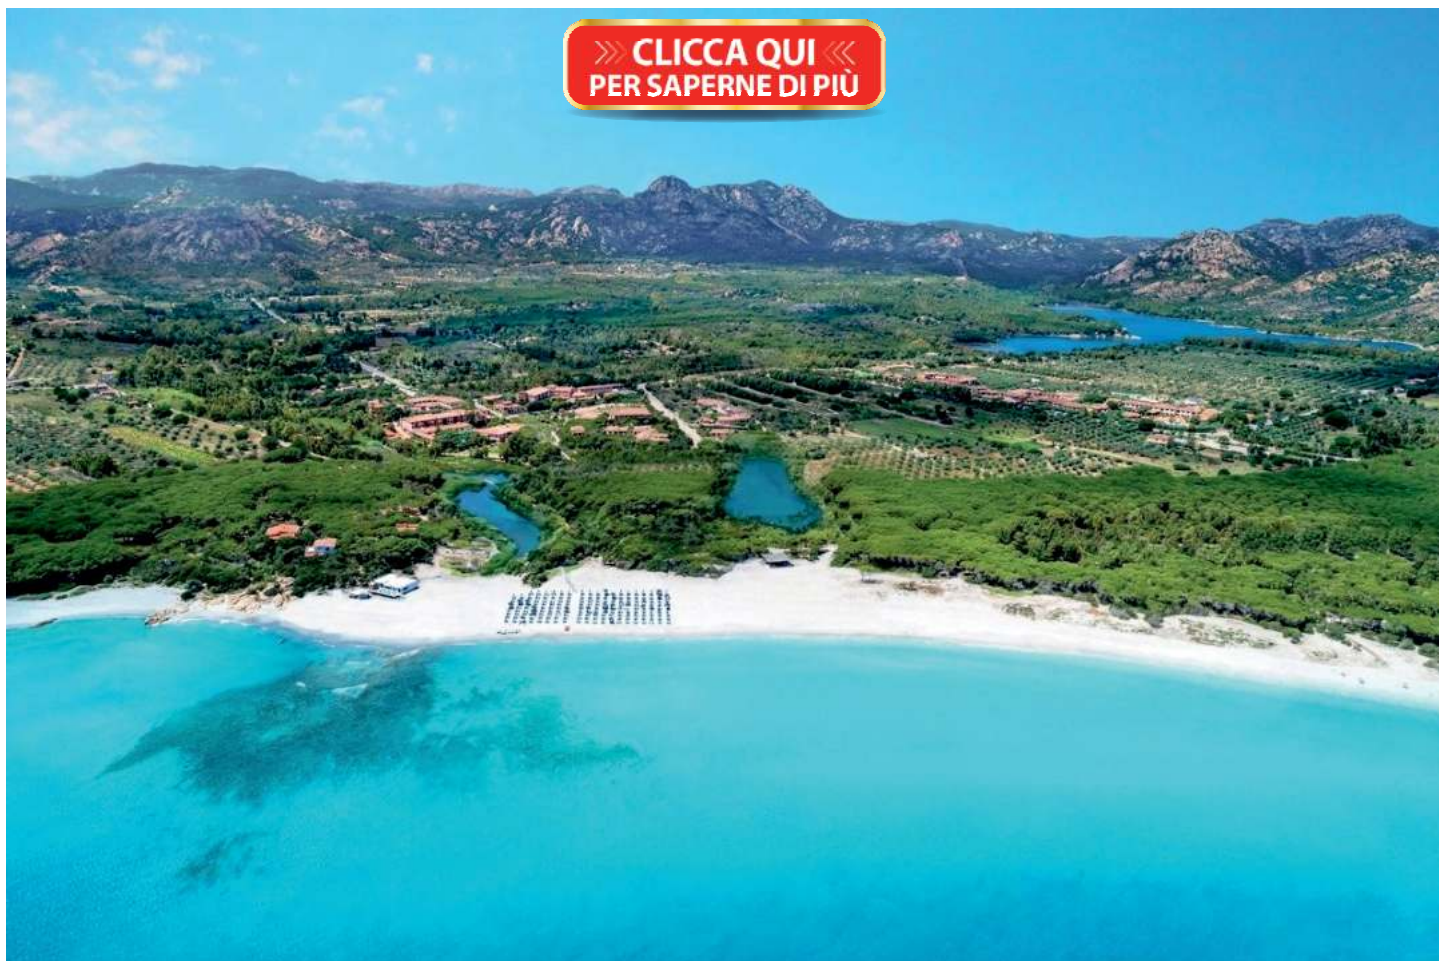

Veraclub Cala Ginepro Resort & Spa

» CLICCA QUI «
PER SAPERNE DI PIÙ

pacchetto volo + trasferimenti + soggiorno
8 giorni/7 notti - pensione completa+bevande
COSTI ACCESSORI INCLUSI!

QUOTA TOTALE PER PERSONA