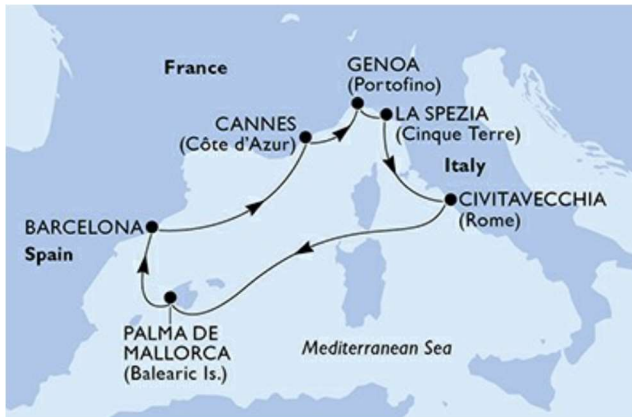

# MSC SEAVIEW

10 GIUGNO  
8 GIORNI / 7 NOTTI

L'esperienza di crociera su **MSC Seaview** è tutta incentrata sull'offrire la possibilità di connettersi con il mondo esterno, dal mare al cielo. Che tu stia prendendo il sole a bordo di una delle piscine, passeggiando di fronte al mare sulla promenade, cenando sotto le stelle o godendoti un massaggio rilassante nella lussuosa MSC Aurea Spa, sarai sempre circondato da viste mozzafiato.

GIORNO	DATA	PORTO	ARRIVO	PARTENZA
1	10 GIUGNO	GENOVA (Portofino)	-	18:00
2	11 GIUGNO	LA SPEZIA (Cinque Terre)	07:00	18:00
3	12 GIUGNO	CIVITAVECCHIA (Roma)	07:00	19:00
4	13 GIUGNO	Navigazione	-	-
5	14 GIUGNO	PALMA DE MALLORCA (Isole Baleari)	09:00	23:00
6	15 GIUGNO	BARCELLONA (Spagna)	08:00	17:00
7	16 GIUGNO	CANNES (Costa Azzurra)	08:30	17:30
8	17 GIUGNO	GENOVA (Portofino)	07:00	-